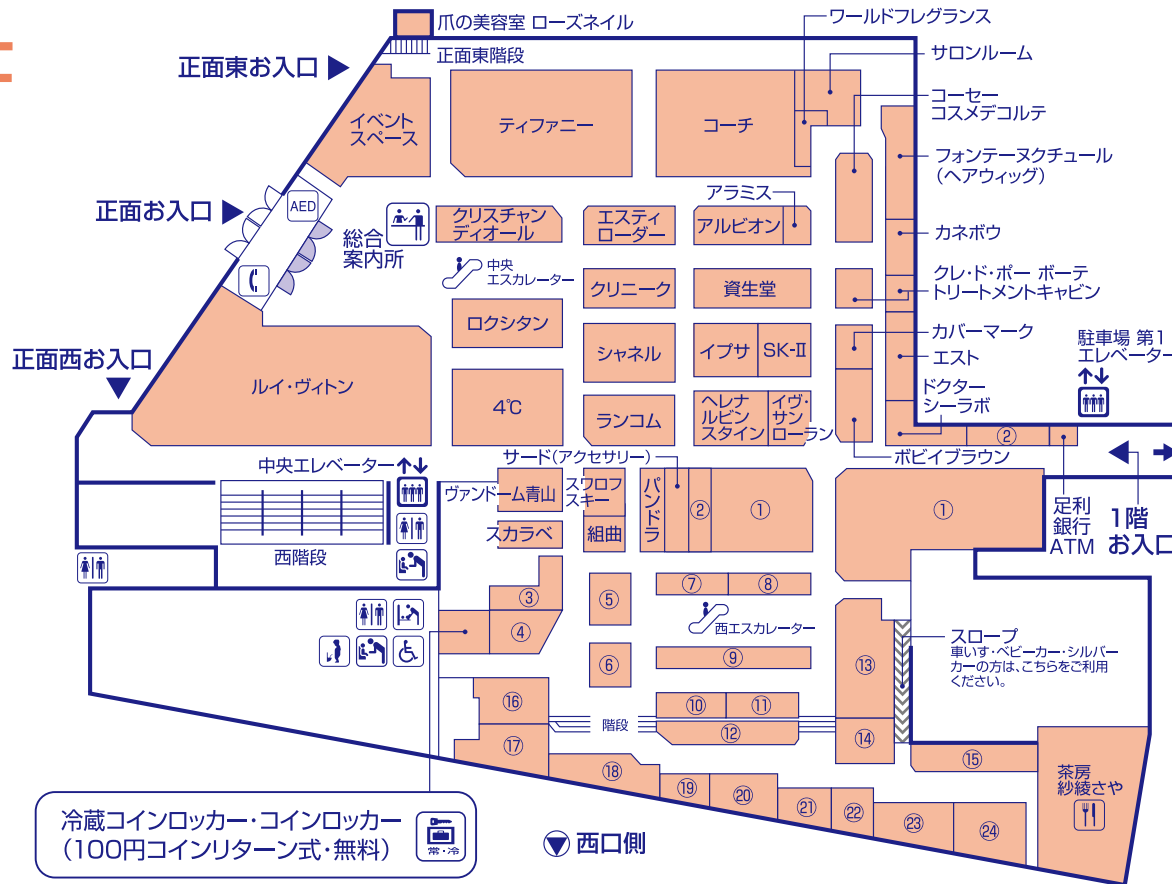

## 1F

婦人服飾雑貨と食品のフロア

- ① 洋品雑貨  
スカーフ、靴下、ハンカチ、帽子、傘、ベルト  
タビオ、ルーツート、スチームクリーム ほか
- ② 洋品雑貨イベントスペース
- ③ ゴディバ
- ④ フロ プレスステージ
- ⑤ フランス菓子 ル・コフレ  
クィーン洋菓子店  
和洋菓子イベントスペース
- ⑥ ティサージュ、フーシェ、東京風月堂  
パティスリーTs、ナカガワ
- ⑦ モロゾフ
- ⑧ メリーチョコレート、セゾンド セツコ
- ⑨ ロイスダール、カールユーハイム  
ユーハイム
- ⑩ アンリ・シャルパンティエ
- ⑪ ヨックモック、トップス
- ⑫ 雅洞、銀座あけぼの
- ⑬ 宗家 源 吉兆庵
- ⑭ 鶴屋吉信 ⑮ 全国銘菓撰 楽味庵
- ⑯ 明治の館 ⑰ アントステラ
- ⑱ ミニワン(ミニクワッサン)
- ⑲ 金谷ホテルベーカリー
- ⑳ 浅草梅園 ㉑ 坂角総本舗
- ㉒ 両口屋是清 ㉓ もめん弥、がんこ取人
- ㉔ 菓心庵 高林堂

●茶房紗綾さや 午前10時～午後7時  
(お食事/ラストオーダー午後6時)  
(ドリンク/ラストオーダー午後6時20分)