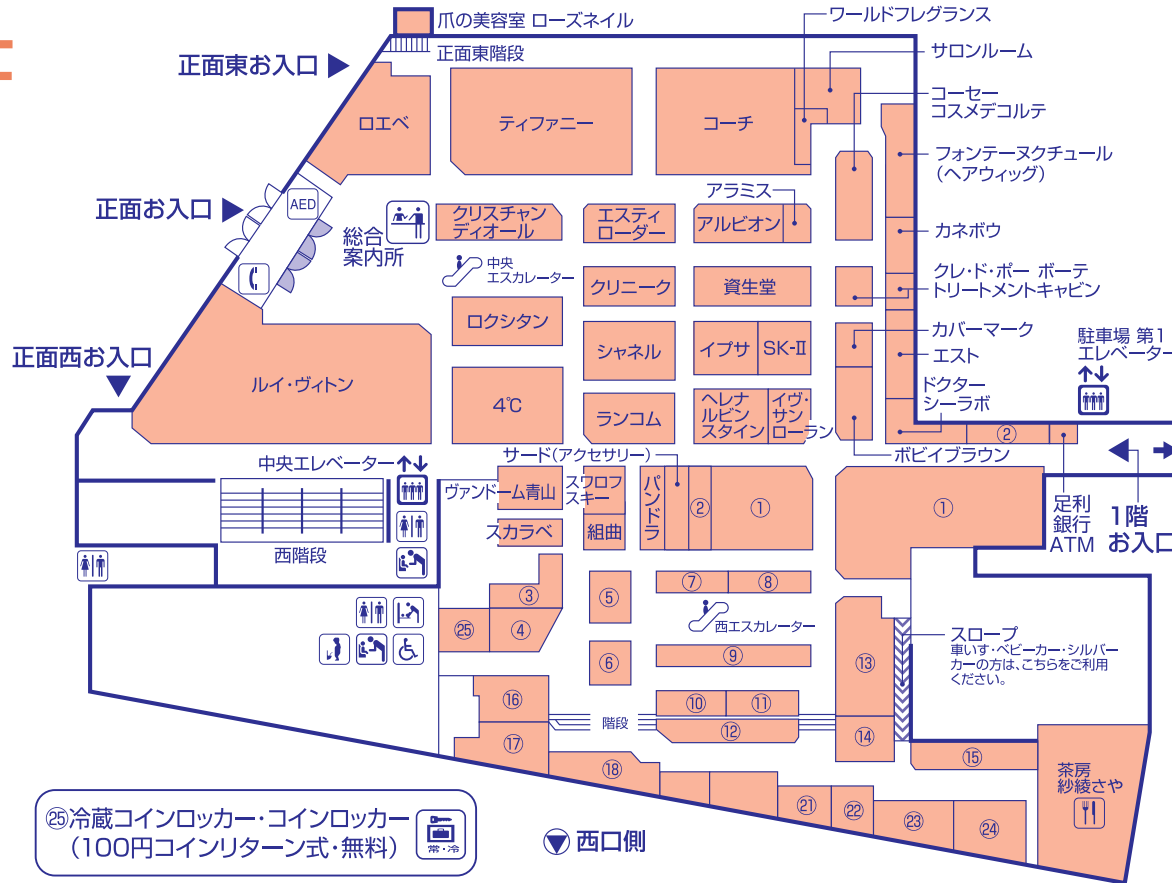

1F

婦人服飾雑貨と食品のフロア

- ①洋品雑貨
スカーフ、靴下、ハンカチ、帽子、傘、ベルトほか
- ②洋品雑貨イベントスペース
- ③フロ ブレステージュ
- ④アントステラ
- ⑤洋菓子 ゴディバ、フーシェ、ロイスダール
- ⑥洋菓子 メリーチョコレート、東京風月堂、菓子イベントスペース
- ⑦モロゾフ
- ⑨洋菓子 ヨックモック、トップス、クイーン洋菓子店
- ⑩アンリ・シャルパンティエ
- ⑪ユーハイム
- ⑫和菓子 銀座あけぼの、雅洞
- ⑬宗家 源 吉兆庵 ⑭鶴屋吉信
- ⑮全国銘菓撰「楽味庵」
- ⑯明治の館
- ⑰日光金谷ホテルベーカリー
- ⑱ミニワン(ミニクワッサン)
- ⑳もめん弥
がんこ私人
- ㉑坂角総本舗 ㉒菓心庵高林堂
- ㉒両口屋是清

●茶房紗綾さや 午前10時～午後7時
(お食事/ラストオーダー午後6時)
(ドリンク/ラストオーダー午後6時20分)