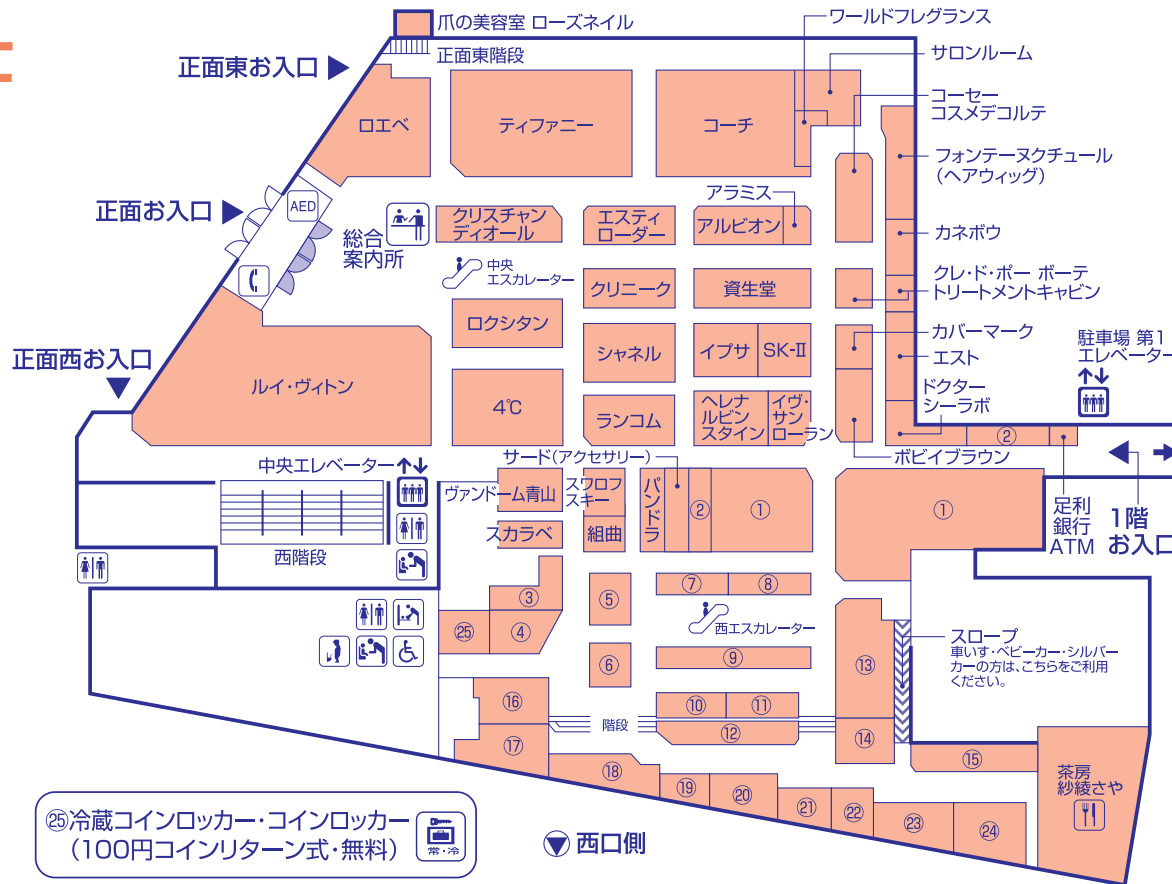

1F

婦人服飾雑貨と食品のフロア

- ①洋品雑貨
スカーフ、靴下、ハンカチ、帽子、傘、ベルトほか
- ②洋品雑貨イベントスペース
- ③ゴディバ
- ④フロ プレステージ
- ⑤フランス菓子 ル・コフレ
クィーン洋菓子店
イベントスペース
- ⑥ティサージュ、フーシェ
パティスリーTs.ナカガワ
東京風月堂
- ⑦モロゾフ
- ⑧メリーチョコレート、セゾンド セツコ
- ⑨ロイスダール、カールユーハイム
ユーハイム
- ⑩アンリ・シャルパンティエ
- ⑪ヨックモック、トップス
- ⑫雅洞、銀座あけぼの
- ⑬宗家 源 吉兆庵
- ⑭鶴屋吉信 ⑮全国銘菓撰 楽味庵
- ⑯明治の館 ⑰アントステラ
- ⑱ミニワン(ミニクワッサン)
- ⑲金谷ホテルベーカリー
- ⑳浅草梅園 ㉑坂角総本舗
- ㉒両口屋是清 ㉓もめん弥、がんこ私人
- ㉔菓心庵 高林堂

●茶房 紗綾さや 午前10時～午後7時
(お食事/ラストオーダー午後6時)
(ドリンク/ラストオーダー午後6時20分)