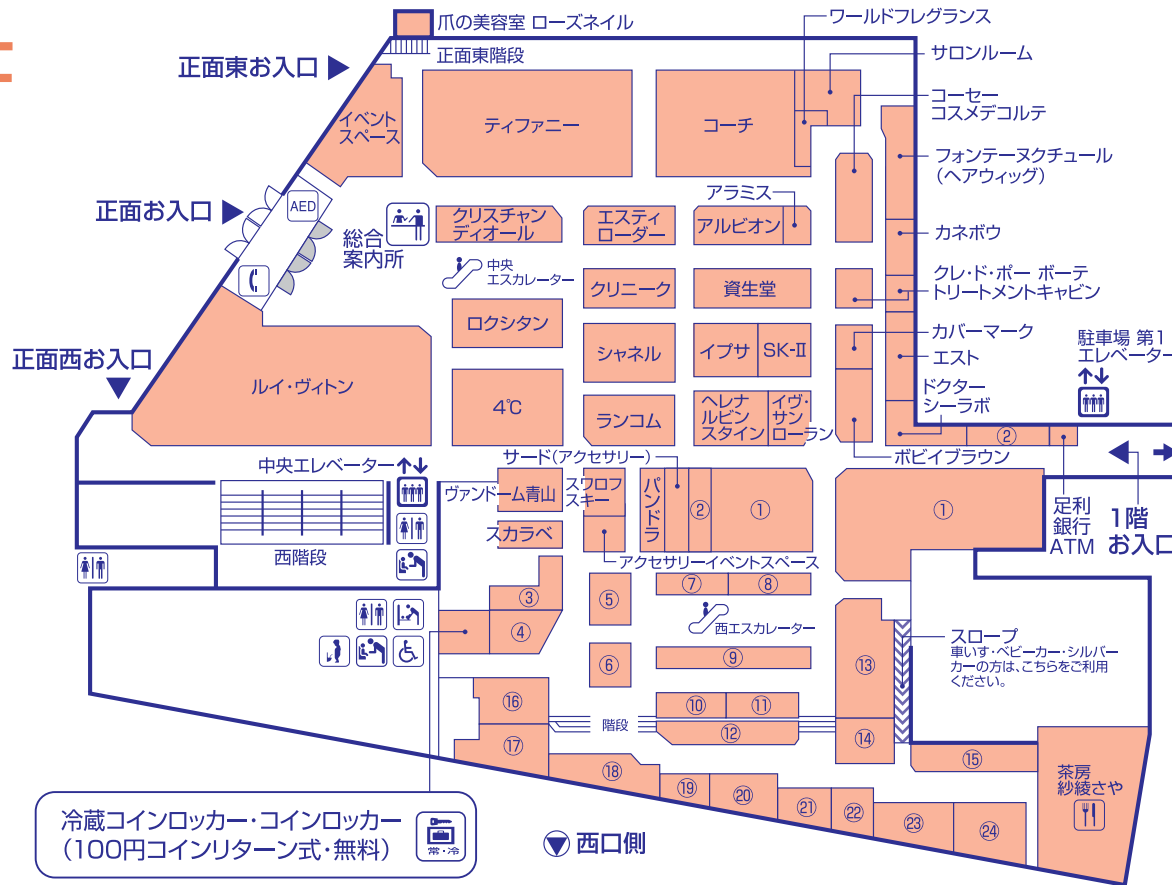

1F

婦人服飾雑貨と食品のフロア

- ① 洋品雑貨
スカーフ、靴下、ハンカチ、帽子、傘、ベルト、タピオ、ルートート、スチームクリーム ほか
- ② 洋品雑貨イベントスペース
- ③ ゴディバ
- ④ フロ プレステージュ
- ⑤ フランス菓子 ル・コフレ
クィーン洋菓子店
パティスリーTs.ナカガワ
- ⑥ ティサージュ、フーシェ、
和洋菓子イベントスペース
- ⑦ モロゾフ
- ⑧ メリーチョコレート、セゾンド セツコ
- ⑨ ロイスダール、カールユーハイム
ユーハイム
- ⑩ アンリ・シャルパンティエ
- ⑪ ヨックモック、トップス
- ⑫ 雅洞、銀座あけぼの
- ⑬ 宗家 源 吉兆庵 ⑭ 鶴屋吉信
- ⑮ 全国銘菓撰 楽味庵 ⑯ 明治の館
- ⑰ ステラおばさんのクッキー
- ⑱ ミニワン(ミニクワッサン)
- ⑲ 金谷ホテルベーカリー
- ⑳ 和菓子イベントスペース
- ㉑ 坂角総本舗 ㉒ 両口屋是清
- ㉓ もめん弥、がんこ私人 ㉔ 菓心庵 高林堂

●茶房紗綾さや 午前10時～午後7時
(お食事/ラストオーダー午後6時)
(ドリンク/ラストオーダー午後6時20分)