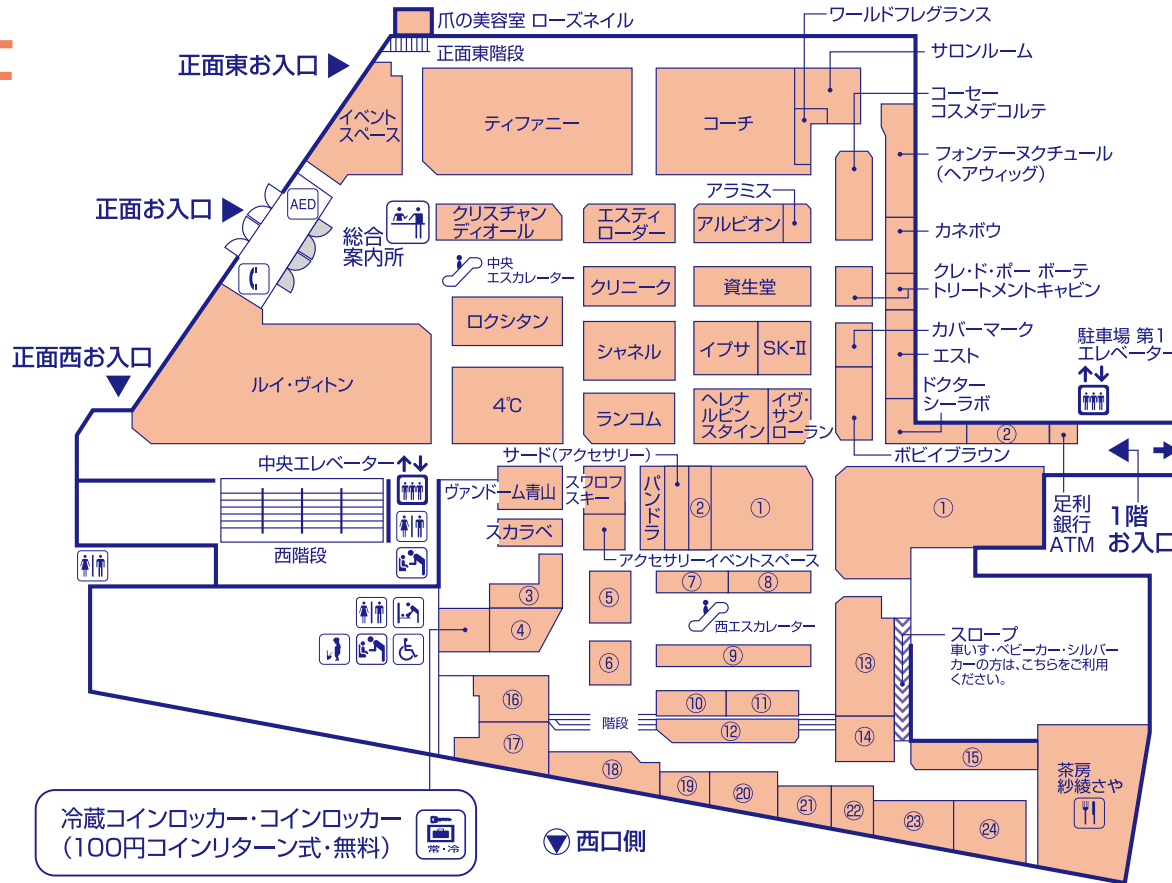

1F

婦人服飾雑貨と食品のフロア

- ① 洋品雑貨
スカーフ、靴下、ハンカチ、帽子、傘、ベルト
タビオ、ルートート、スチームクリーム ほか
- ② 洋品雑貨イベントスペース
- ③ ゴディバ
- ④ フロ プレスステージ
- ⑤ フランス菓子 ル・コフレ
クィーン洋菓子店
パティスリーTs.ナカガワ
- ⑥ ティサージュ、フーシェ、
和洋菓子イベントスペース
- ⑦ モロゾフ
- ⑧ メリーチョコレート、セゾンド セツコ
- ⑨ ロイスダール、カールユーハイム
ユーハイム
- ⑩ アンリ・シャルパンティエ
- ⑪ ヨックモック、トップス
- ⑫ 雅洞、銀座あけぼの
- ⑬ 宗家 源 吉兆庵 ⑭ 鶴屋吉信
- ⑮ 全国銘菓撰 楽味庵 ⑯ 明治の館
- ⑰ ステラおばさんのクッキー
- ⑱ ミニワン(ミニクワッサン)
- ⑲ 金谷ホテルベーカリー
- ⑳ 浅草梅園 ㉑ 坂角総本舗
- ㉒ 両口屋是清 ㉓ もめん弥、がんこ私人
- ㉔ 菓心庵 高林堂

●茶房 紗綾さや 午前10時～午後7時
(お食事/ラストオーダー午後6時)
(ドリンク/ラストオーダー午後6時20分)