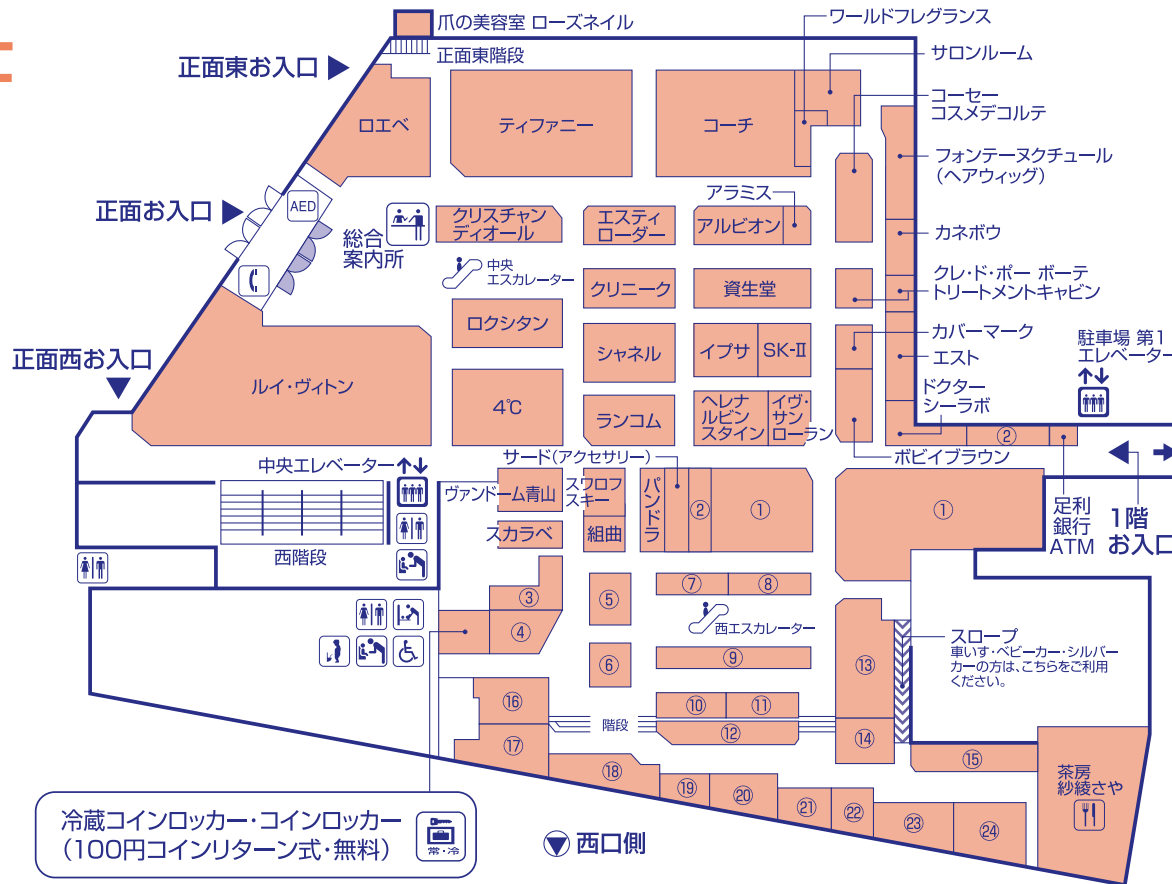

## 1F

婦人服飾雑貨と食品のフロア

- ① 洋品雑貨  
スカーフ、靴下、ハンカチ、帽子、傘、ベルト  
タビオ、ルートート、スチームクリーム ほか
- ② 洋品雑貨イベントスペース
- ③ ゴディバ
- ④ フロ プレステージ
- ⑤ フランス菓子 ル・コフレ  
クィーン洋菓子店  
和洋菓子イベントスペース
- ⑥ ティサージュ、フーシェ  
パティスリーTs.ナカガワ
- ⑦ モロゾフ
- ⑧ メリーチョコレート、セゾンド セツコ
- ⑨ ロイスダール、カールユーハイム  
ユーハイム
- ⑩ アンリ・シャルパンティエ
- ⑪ ヨックモック、トップス
- ⑫ 雅洞、銀座あけぼの
- ⑬ 宗家 源 吉兆庵
- ⑭ 鶴屋吉信 ⑮ 全国銘菓撰 楽味庵
- ⑯ 明治の館 ⑰ アントステラ
- ⑱ ミニワン(ミニクワッサン)
- ⑲ 金谷ホテルベーカリー
- ⑳ 浅草梅園 ㉑ 坂角総本舗
- ㉒ 両口屋是清 ㉓ もめん弥、がんこ取人
- ㉔ 菓心庵 高林堂

●茶房紗綾さや 午前10時～午後7時  
(お食事/ラストオーダー午後6時)  
(ドリンク/ラストオーダー午後6時20分)