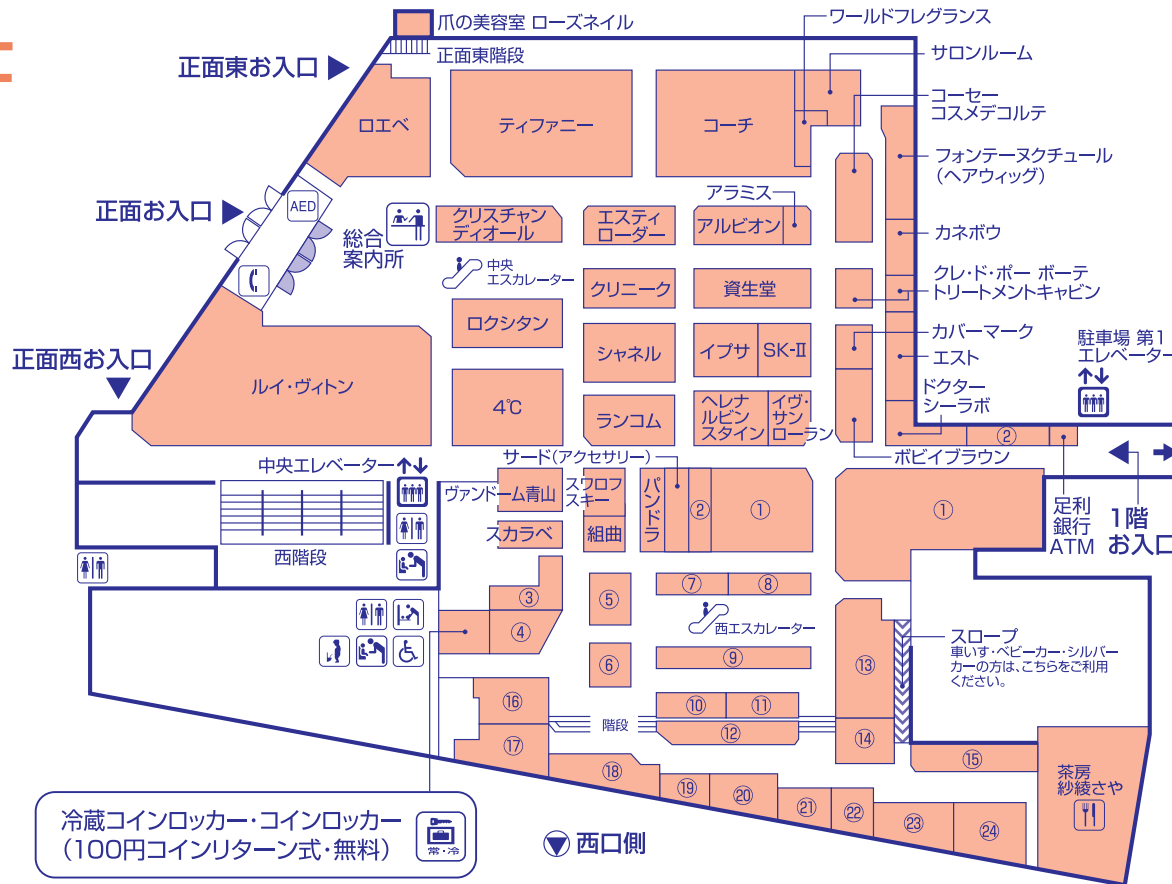

## 1F

婦人服飾雑貨と食品のフロア

- ① 洋品雑貨  
スカーフ、靴下、ハンカチ、帽子、傘、ベルト  
タビオ、ルートート、スチームクリーム ほか
- ② 洋品雑貨イベントスペース
- ③ ゴディバ
- ④ フロ プレスステージ
- ⑤ フランス菓子 ル・コフレ  
クィーン洋菓子店  
パティスリーTs.ナカガワ
- ⑥ ティサージュ、フーシェ、東京風月堂  
和洋菓子イベントスペース
- ⑦ モロゾフ
- ⑧ メリーチョコレート、セゾンド セツコ
- ⑨ ロイスダール、カールユーハイム  
ユーハイム
- ⑩ アンリ・シャルパンティエ
- ⑪ ヨックモック、トップス
- ⑫ 雅洞、銀座あけぼの
- ⑬ 宗家 源 吉兆庵
- ⑭ 鶴屋吉信 ⑮ 全国銘菓撰 楽味庵
- ⑯ 明治の館 ⑰ アントステラ
- ⑱ ミニワン(ミニクワッサン)
- ⑲ 金谷ホテルベーカリー
- ⑳ 浅草梅園 ㉑ 坂角総本舗
- ㉒ 両口屋是清 ㉓ もめん弥、がんこ取人
- ㉔ 菓心庵 高林堂

● 茶房紗綾さや 午前10時～午後7時  
(お食事/ラストオーダー午後6時)  
(ドリンク/ラストオーダー午後6時20分)