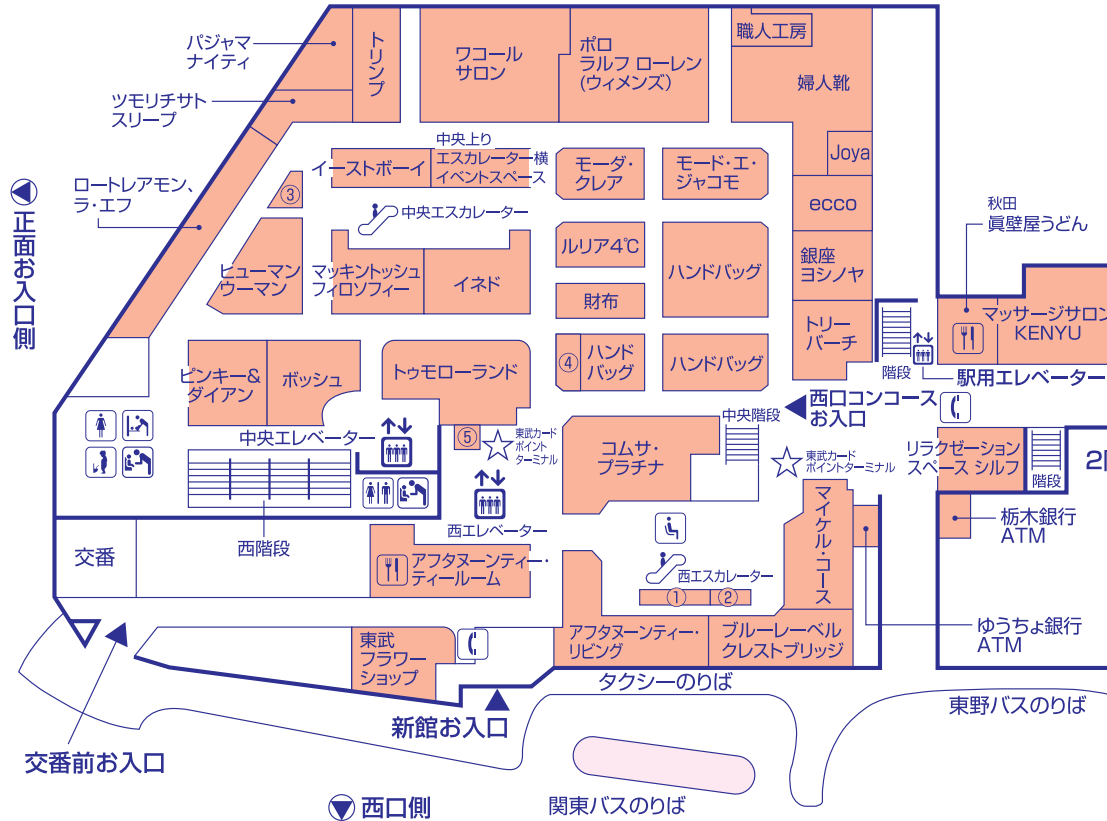

2F

レディースヤング・キャリア／婦人靴・ハンドバッグのフロア

- ①アフタヌーンティー・リビング
- ②ブルーレーベル クレストブリッジ
- ③イベントスペース
- ④ハンドバッグイベントスペース
- ⑤みずほ銀行ATM クレジットATM

◆職人工房◆  
靴のカカトの張り替え・バッグのリフォームなど、靴・バッグの修理・調整のほか、合鍵・印鑑作成まで承ります。  
■カカト強化リフト(ヒール) 1,365円から  
■ハーフソールフェザー(すべり止めタイプ) ..... 2,484円から  
お気軽にお問合せください。  
お問合せ:TEL.028-651-5178(直通)

●秋田 眞壁屋うどん  
午前10時～午後7時(ラストオーダー午後6時30分)

●アフタヌーンティー・ティールーム  
午前10時～午後7時(ラストオーダー午後6時30分)