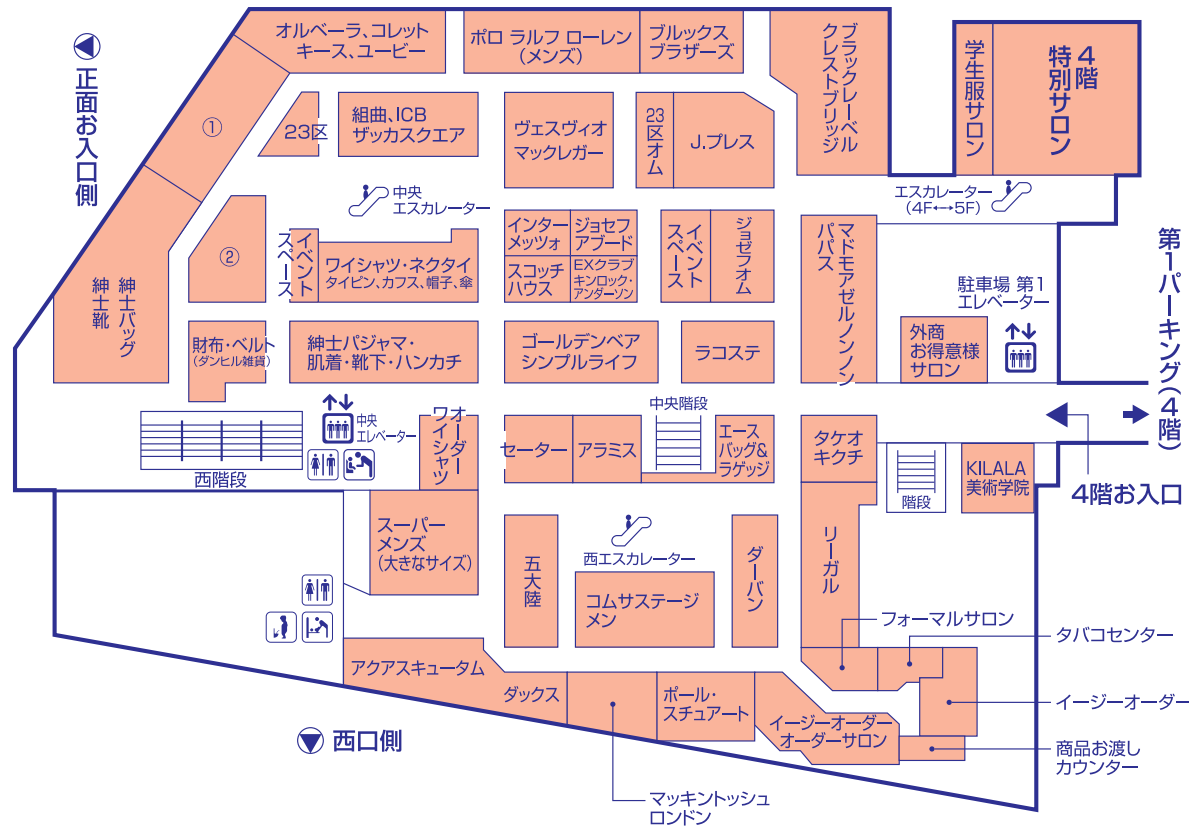

4F

紳士服とレディスLサイズのフロア
4階特別サロン／外商お得意様サロン

レディスLサイズ
①レリアンプラスハウス、
エヴェックスバイクリツィア、
トランスワーク
②イベントスペース、
自由区

- 宇都宮短期大学附属中学・高等学校
- 文星芸術大学附属中学校・高等学校
- 作新学院高等学校(女子体育着のみ)
- 日々輝学園高等学校
- 宇都宮工業高等学校(作業服)
- 栃木県立高等学校・附属中学校
- 宇都宮市立中学校
- 標準学生服
- 晃望台幼稚園・青い鳥幼稚園