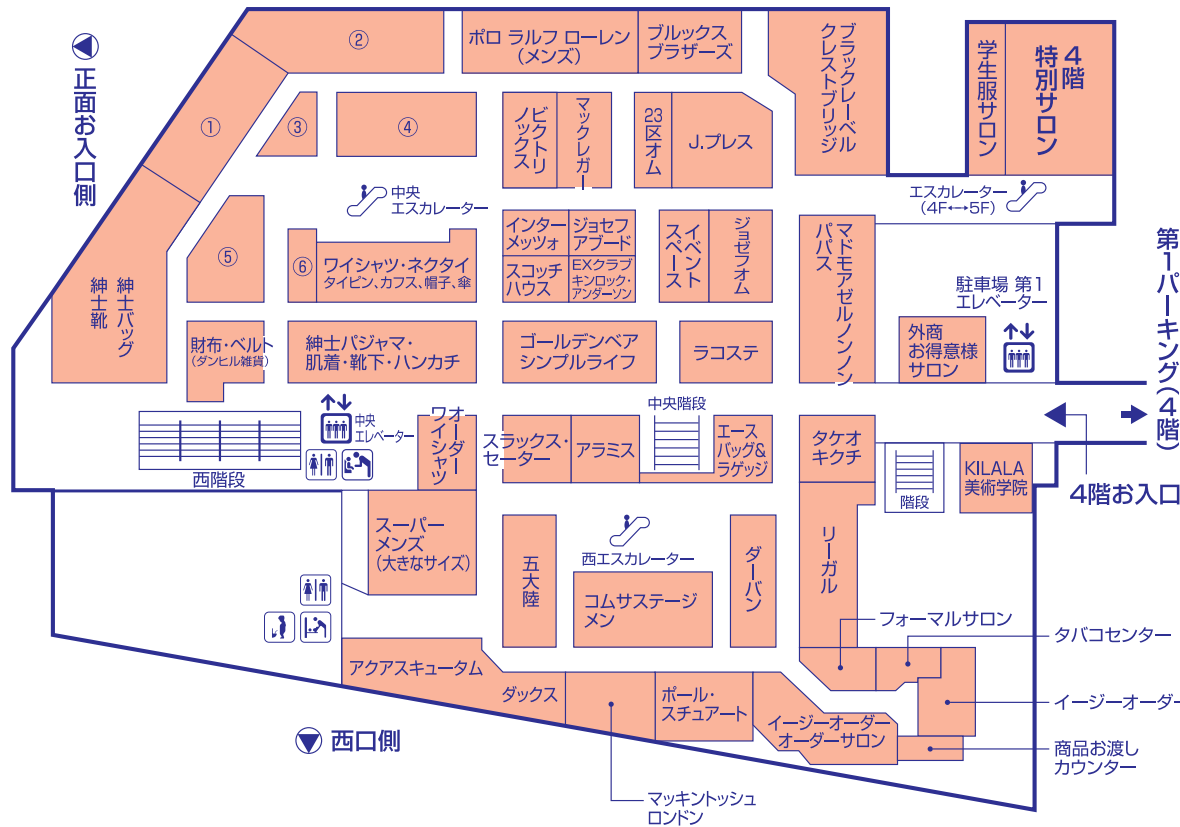

4F

紳士服とレディスLサイズのフロア
4階特別サロン／外商お得意様サロン

- レディスLサイズ
- ①レリアンプラスハウス、エヴェックスバイクリツィア、トランスワーク
 - ②オルペーラ、コレット、キース
 - ③23区
 - ④組曲、ザッカスクエア、ICB
 - ⑤ソニアリキエルコレクション、自由区
 - ⑥ユービー

- 宇都宮短期大学附属中学・高等学校
文星芸術大学附属中学校・高等学校
作新学院高等学校(女子体育着のみ)
日々輝学園高等学校
宇都宮工業高等学校(作業服)
栃木県立高等学校・附属中学校
宇都宮市立中学校
標準学生服
晃望台幼稚園・青い鳥幼稚園