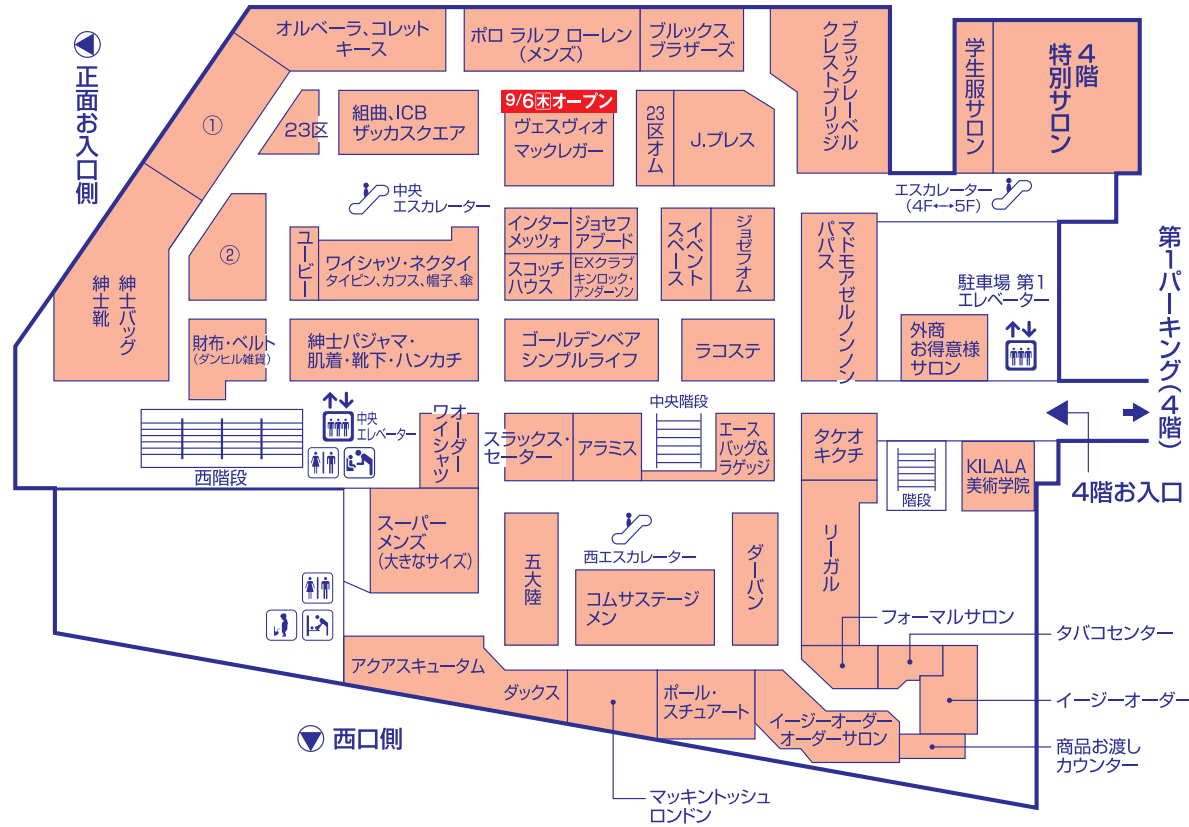

4F

紳士服とレディスLサイズのフロア
4階特別サロン／外商お得意様サロン

レディスLサイズ

- ①レリアンプラスハウス、エヴェックスバイクリツィア、トランスワーク
- ②ソニアリキエルコレクション、自由区

- 宇都宮短期大学附属中学・高等学校
- 文星芸術大学附属中学校・高等学校
- 作新学院高等学校(女子体育着のみ)
- 日々輝学園高等学校
- 宇都宮工業高等学校(作業服)
- 栃木県立高等学校・附属中学校
- 宇都宮市立中学校
- 標準学生服
- 晃望台幼稚園・青い鳥幼稚園