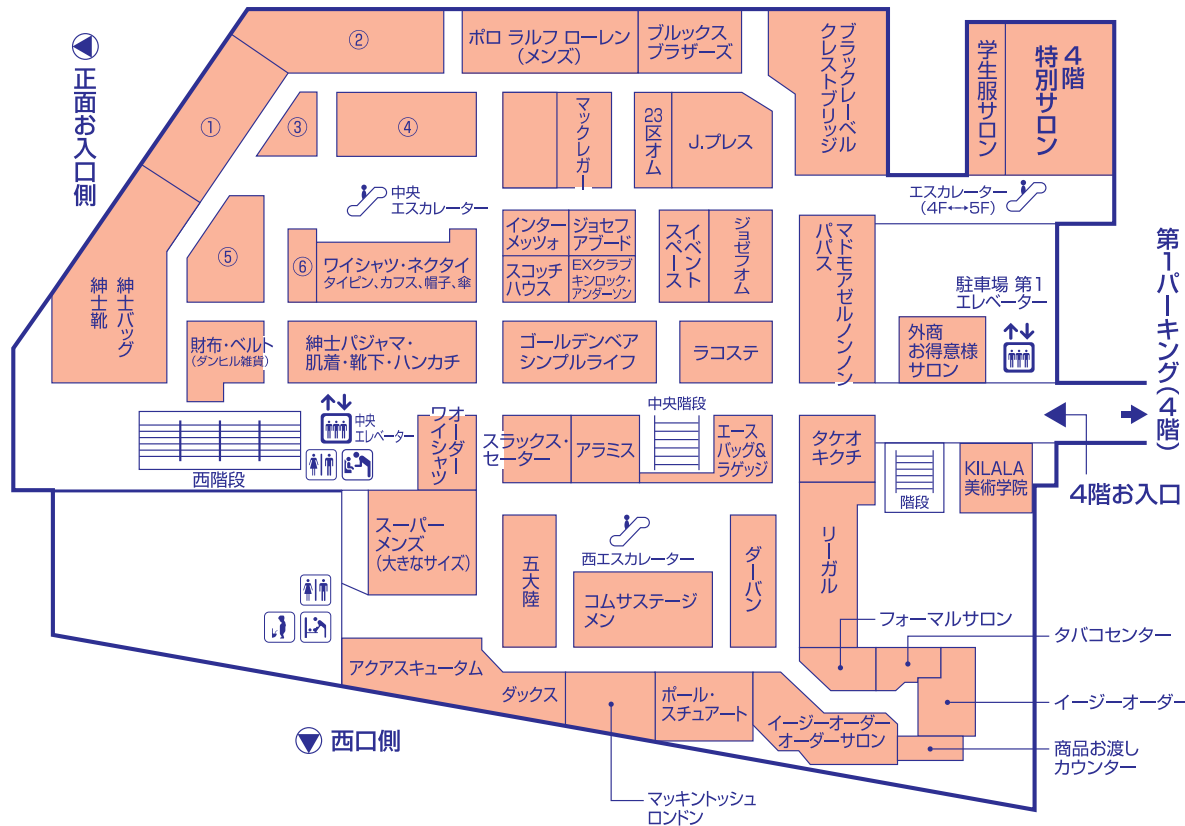

4F

紳士服とレディスLサイズのフロア
4階特別サロン／外商お得意様サロン

レディスLサイズ

- ①レリアンプラスハウス、エヴェックスバイクリツィア、トランスワーク
- ②オルペーラ、コレット、キース
- ③23区
- ④組曲、ザッカスクエア、ICB
- ⑤ソニアリキエルコレクション、自由区
- ⑥ユービー

- 宇都宮短期大学附属中学・高等学校
- 文星芸術大学附属中学校・高等学校
- 作新学院高等学校(女子体育着のみ)
- 日々輝学園高等学校
- 宇都宮工業高等学校(作業服)
- 栃木県立高等学校・附属中学校
- 宇都宮市立中学校
- 標準学生服
- 晃望台幼稚園・青い鳥幼稚園