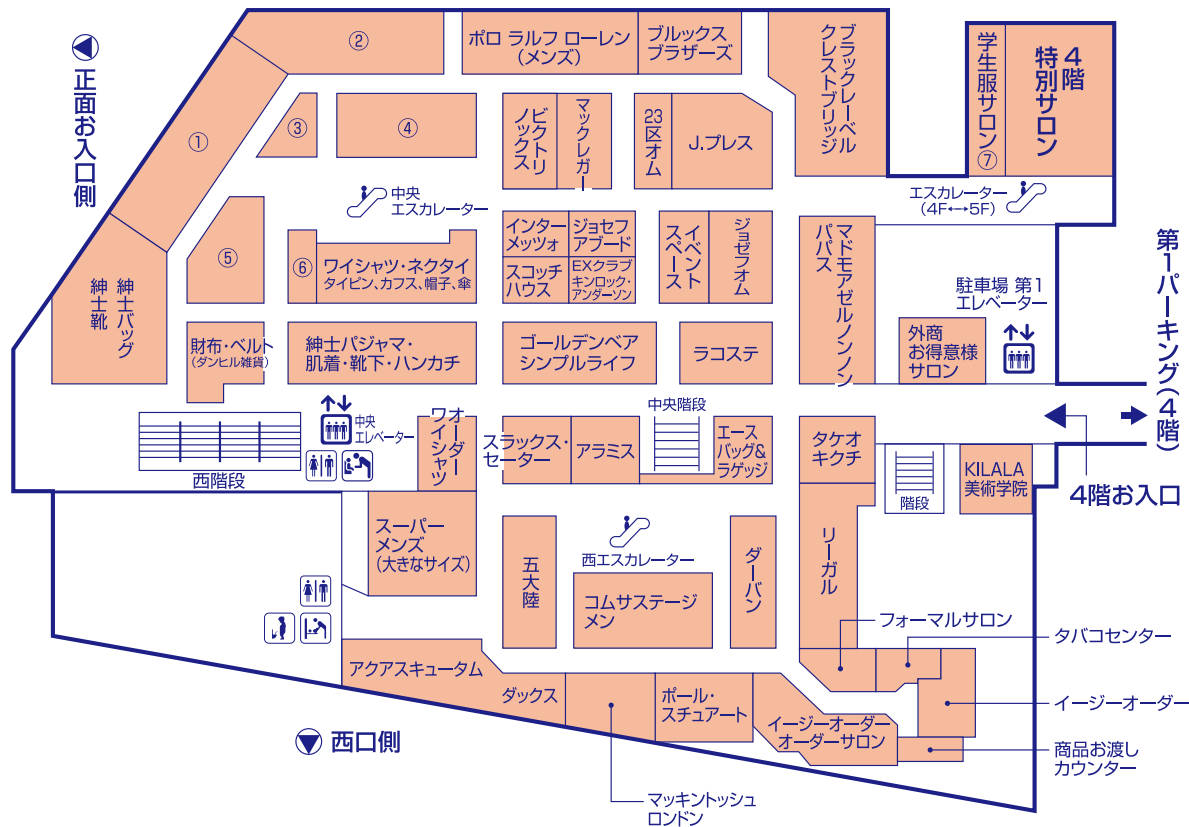

## 4F

紳士服とレディスLサイズのフロア  
4階特別サロン／外商お得意様サロン

- ①レディスLサイズ  
レリアンプラスハウス、  
エヴェックスバイクリツィア、  
トランスワーク、  
ブティックエコー(レギュラーサイズ含む)
- ②レディスLサイズ  
オルペーラ、コレット、キース
- ③レディスLサイズ  
23区
- ④レディスLサイズ  
組曲、レディス特設会場
- ⑤レディスLサイズ  
ソニアリキエルコレクション、自由区
- ⑥レディスLサイズ  
ユービー
- ⑦学生服サロン

宇都宮短期大学附属中学・高等学校  
文星芸術大学附属中学校・高等学校  
作新学院高等学校(女子体育着のみ)  
日々輝学園高等学校  
宇都宮工業高等学校(作業服)  
栃木県立高等学校・附属中学校  
宇都宮市立中学校  
標準学生服、学生用品  
晃望台幼稚園・青い鳥幼稚園  
各種一般ユニフォーム