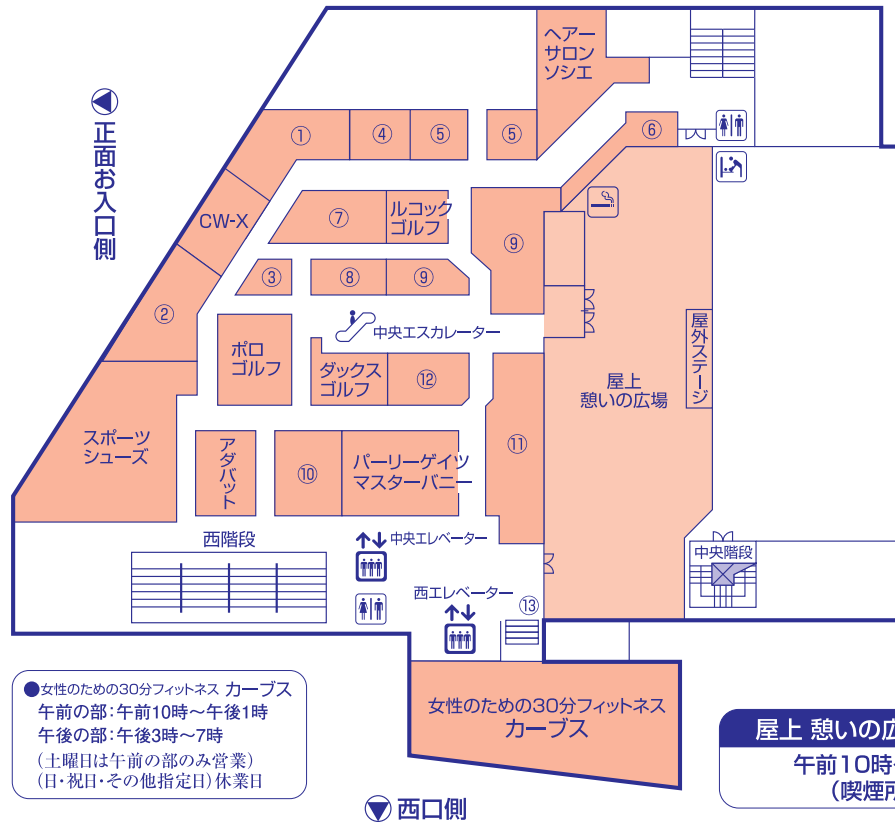

6F

ゴルフとスポーツのフロア

- ① スイムウェア  
フィットネス水着、小物・雑貨
- ② ミズノスポーツ
- ③ イベントスペース
- ④ メイクビー
- ⑤ チャコット
- ⑥ ピアノ・楽器
- ⑦ Studio-D  
(ルッコクスポルティフ、  
デサント、スキンス)
- ⑧ マーモット
- ⑨ マンシングウェア
- ⑩ 23区ゴルフ
- ⑪ バジエ、特設会場
- ⑫ クロコダイル
- ⑬ 水飲み場(ウォーターステーション)

● 女性のための30分フィットネス カーブス  
 午前の部: 午前10時~午後1時  
 午後の部: 午後3時~7時  
 (土曜日は午前の部のみ営業)  
 (日・祝日・その他指定日) 休業日

女性のための30分フィットネス  
カーブス

屋上 憩いの広場: 開場時間  
 午前10時~午後6時  
 (喫煙所含む)