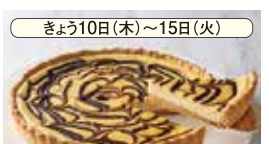

きょう10日(木)～15日(火)
チョコチーズタルト
(直径約20cm).....**1,080円**
■フロプレステージュ