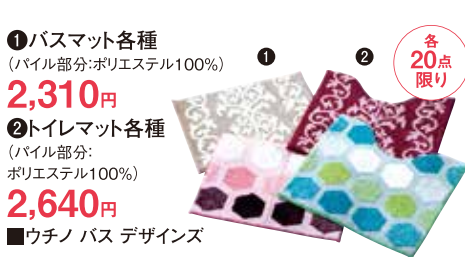

1 バスマット各種
(バイル部分:ポリエステル100%)
2,310円
2 トイレマット各種
(バイル部分:ポリエステル100%)
2,640円
■ウチノバス デザインズ
各20点限り