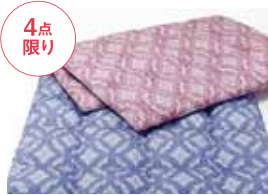

4点限り
羽毛掛けふとん
(ホワイトダックダウン85%・フェザー15%/150×210cm/1.2kg)
22,000円
■昭和西川(寝具)